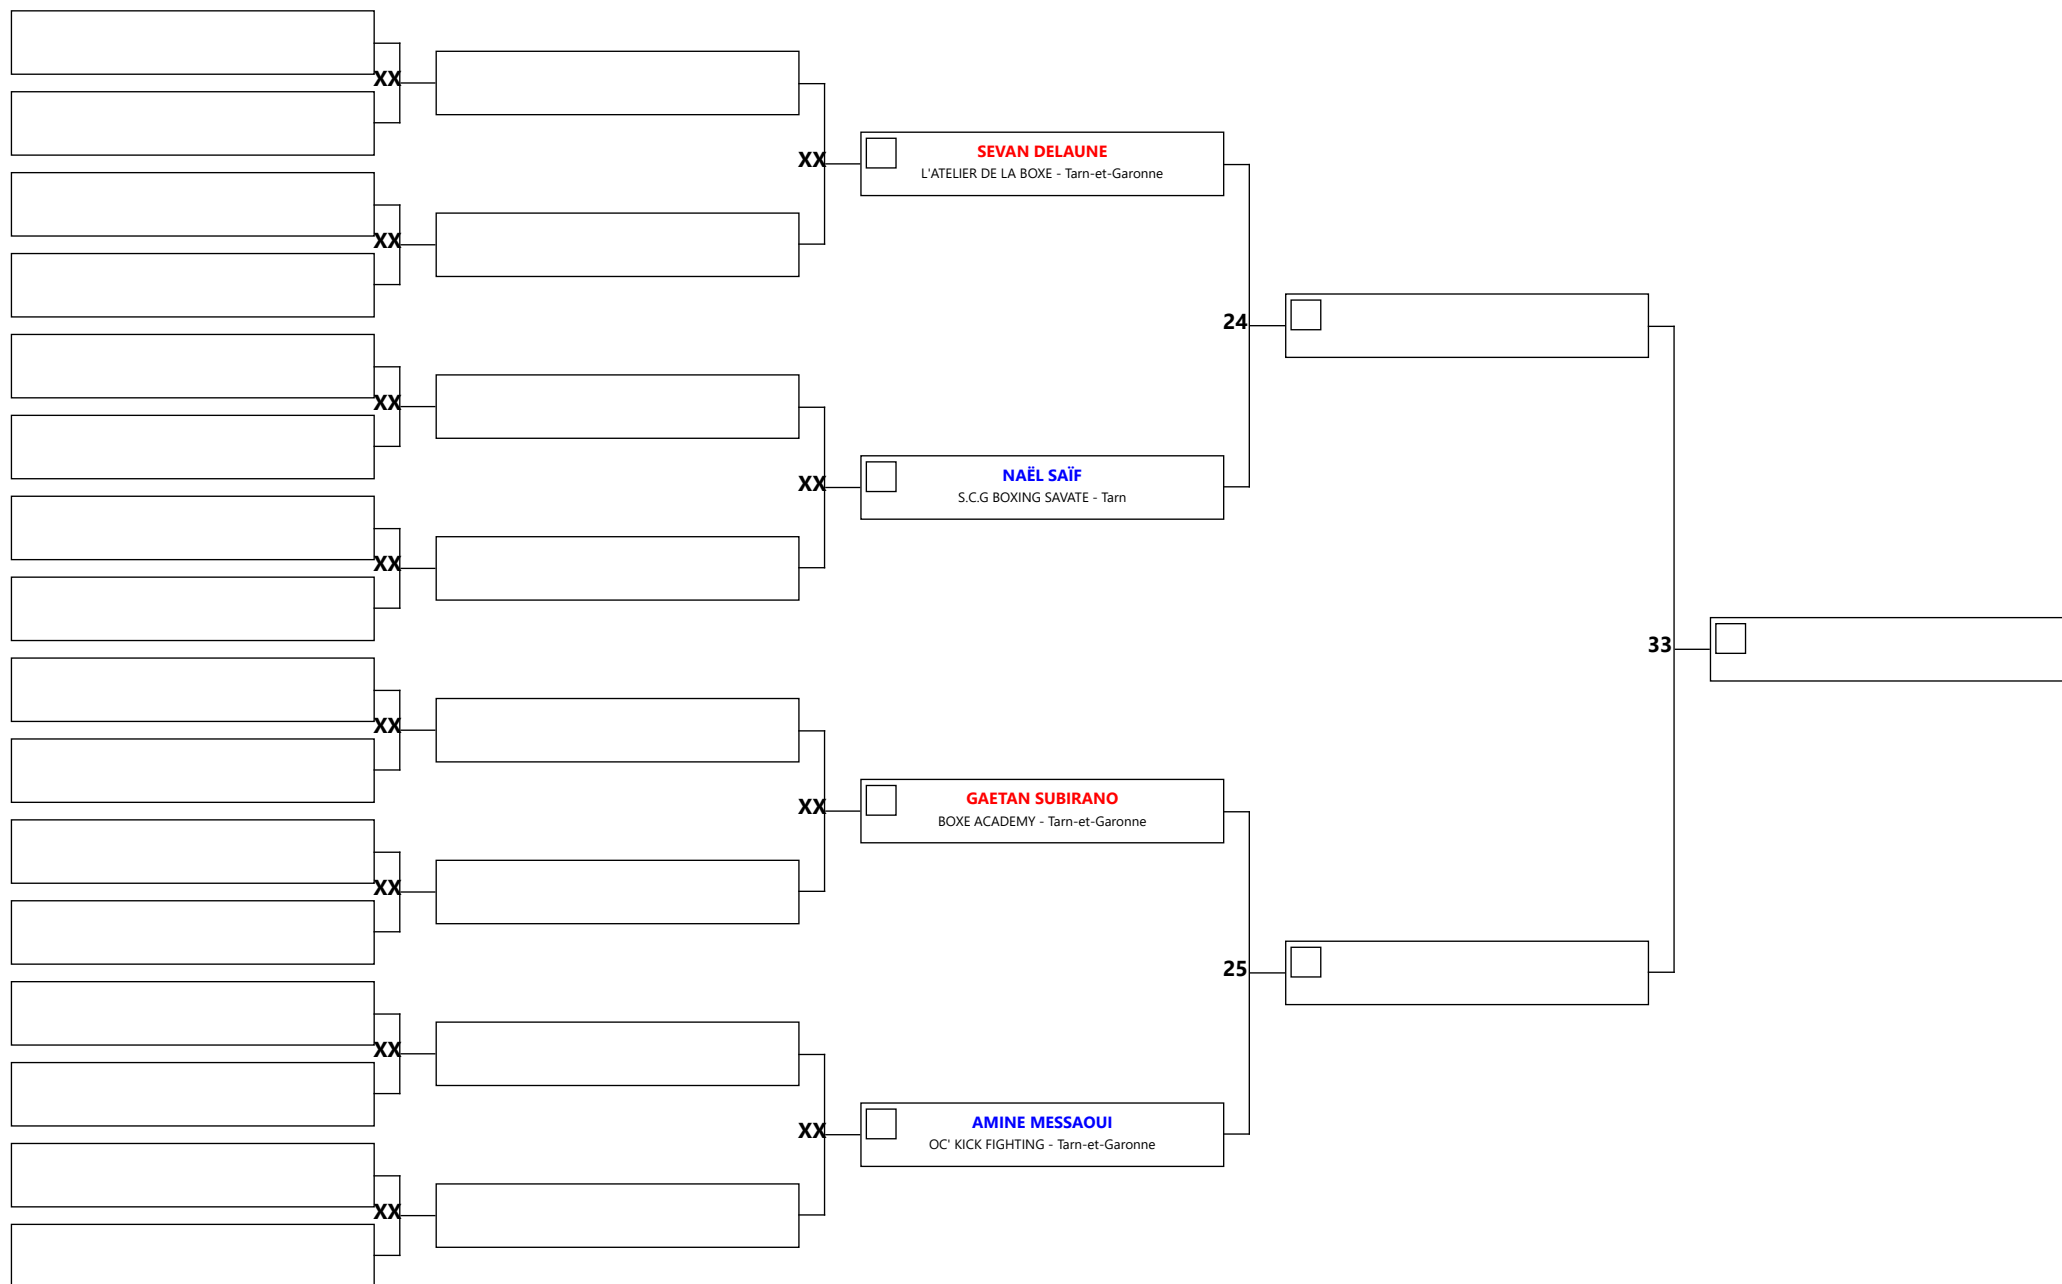

Code: 0437 Discipline: KL minime 12/13 f -50

Aire: 4 Athlète/s: 7 N° A/C: 6

OCCITANIE KICK LIGHT

Code: 0443 Discipline: KL minime 12/13 m -37

Aire: 4 Athlète/s: 4 N° A/C: 3

OCCITANIE KICK LIGHT

Code: 0435 Discipline: KL minime 12/13 f -42