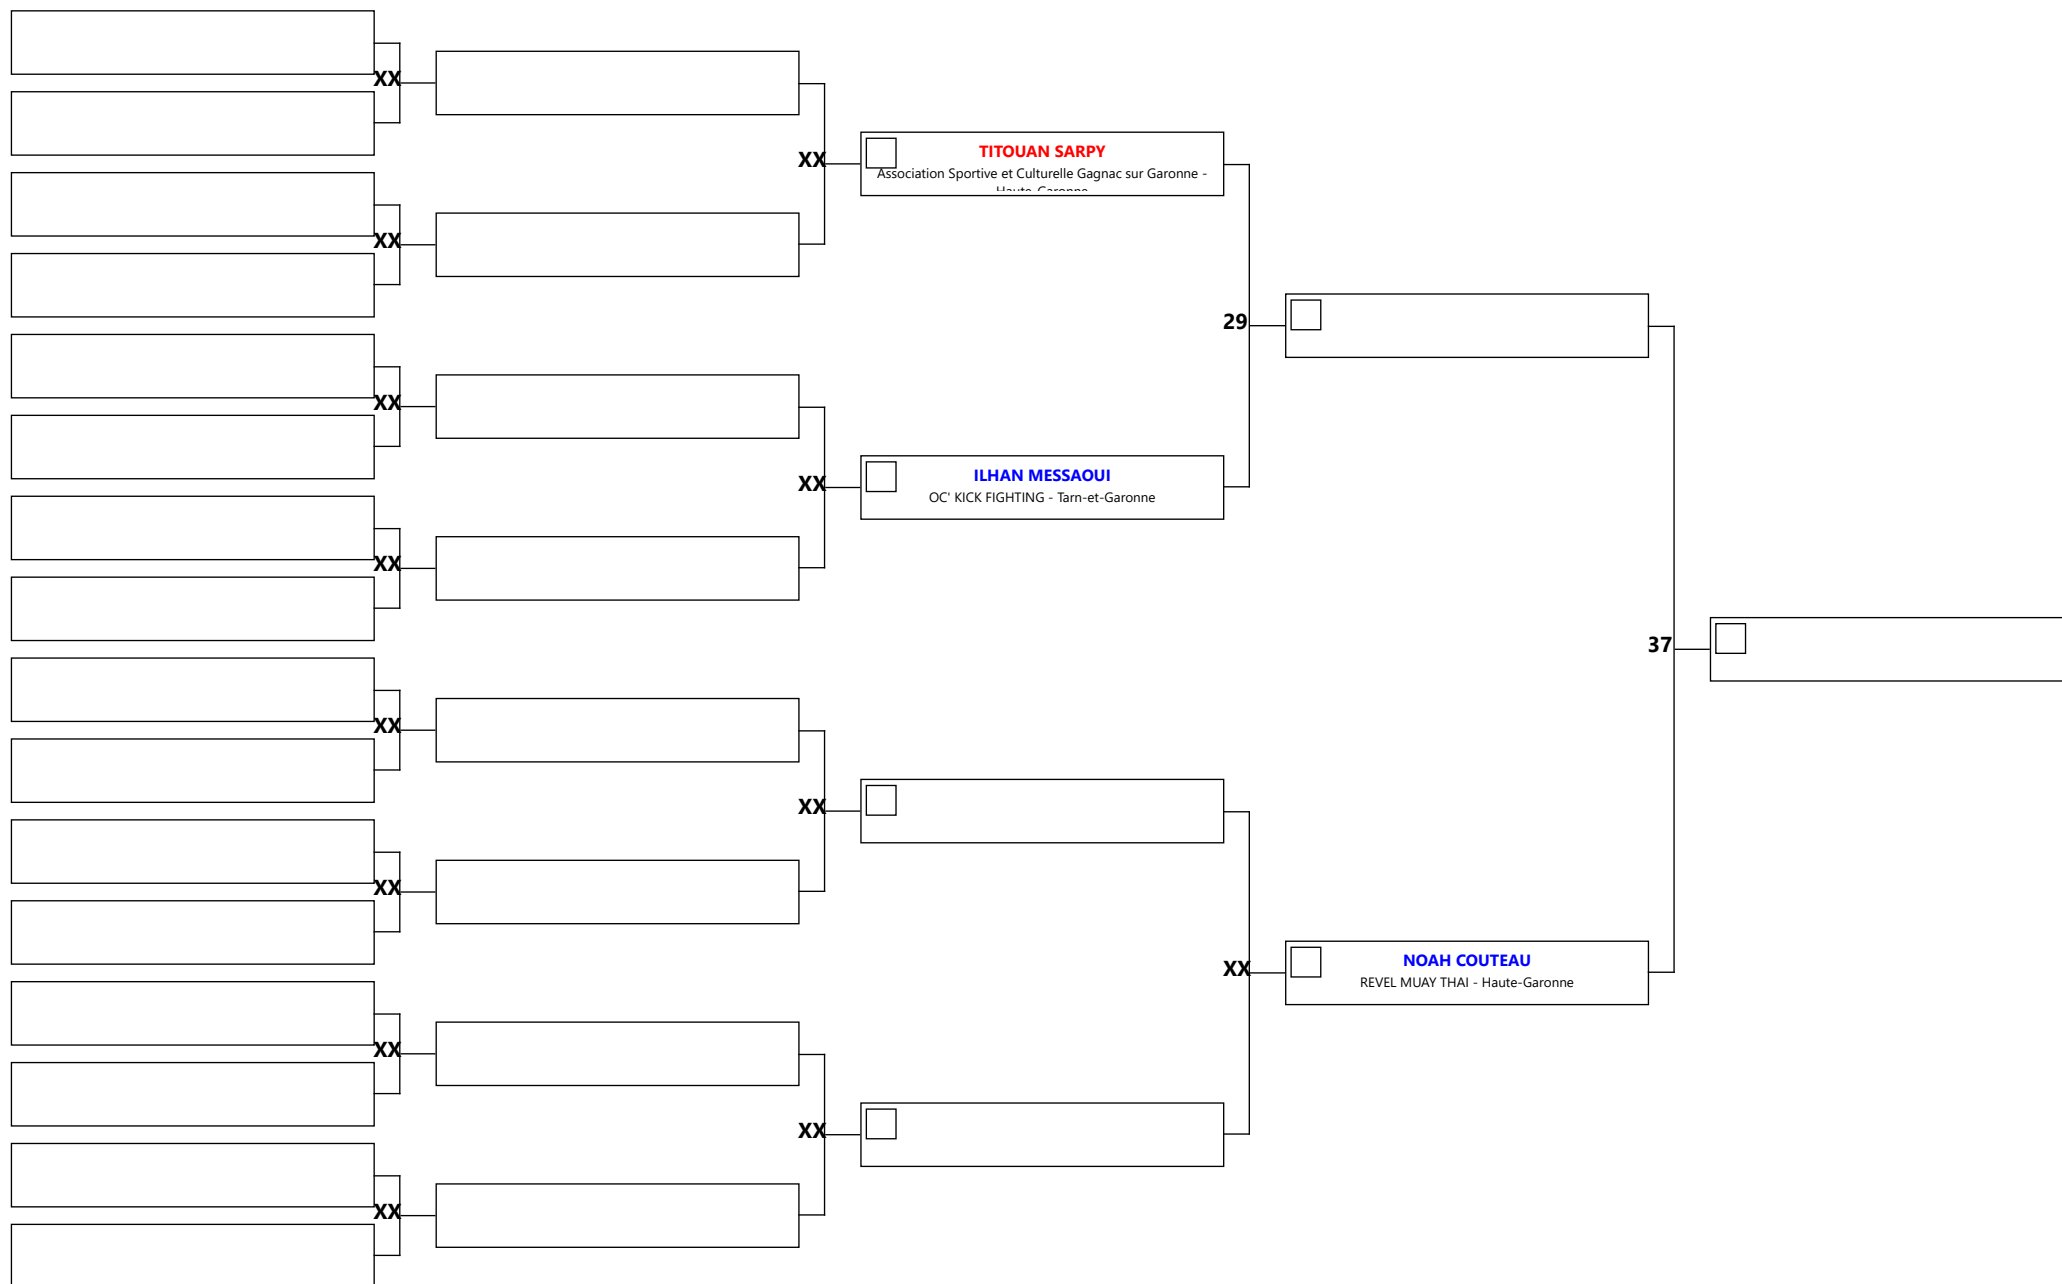

OCCITANIE KICK LIGHT

Code: 0447   Discipline: KL minime 12/13 m -57

Aire: 4   Athlète/s: 3   N° A/C: 2