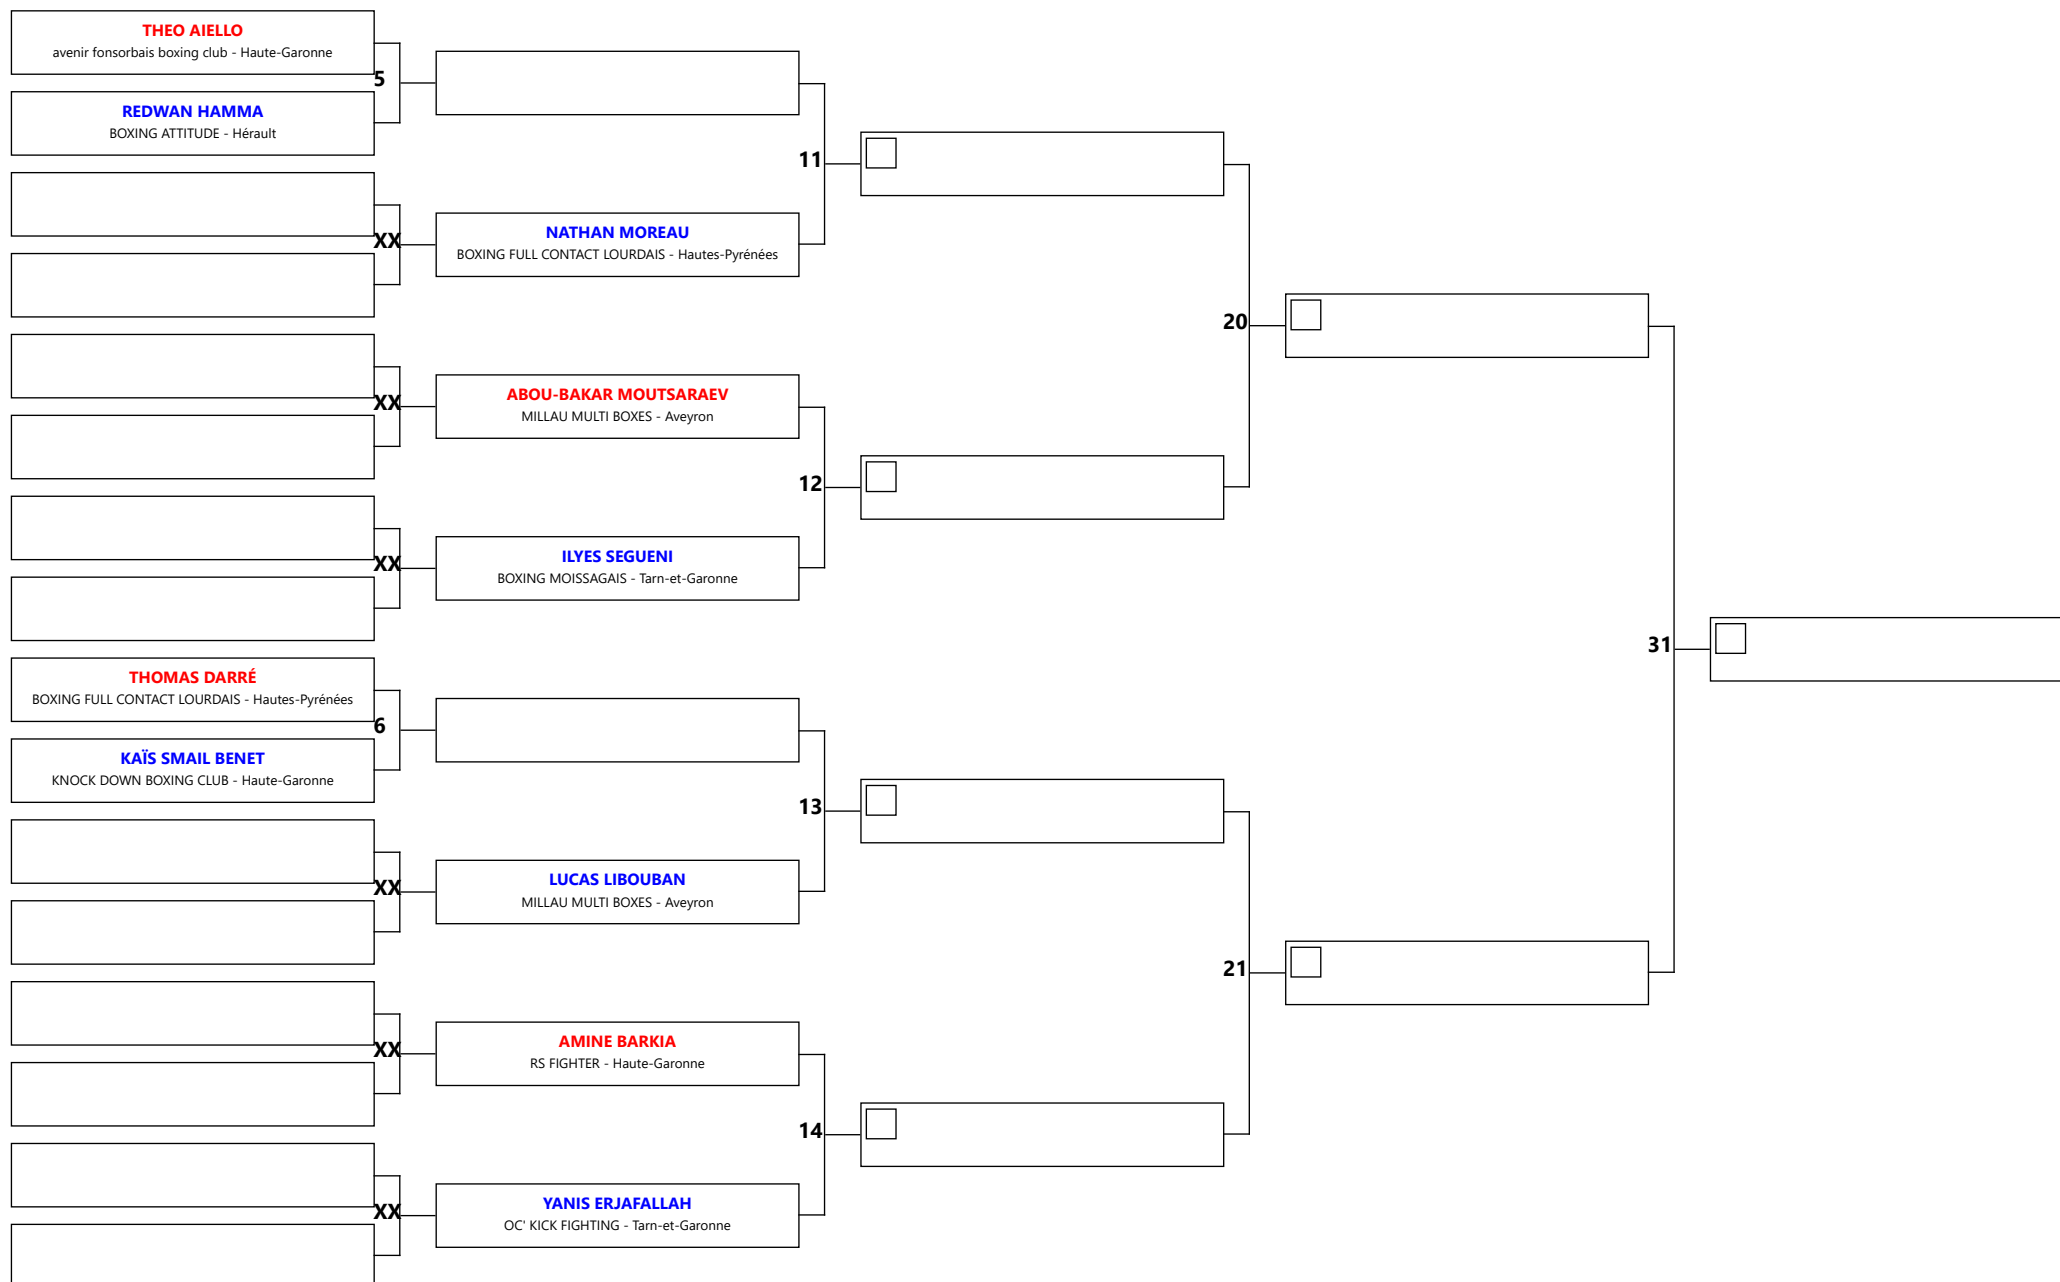

OCCITANIE KICK LIGHT

Code: 0444 Discipline: KL minime 12/13 m -42

Aire: 4 Athlète/s: 12 N° A/C: 11

OCCITANIE KICK LIGHT

Code: 0446 Discipline: KL minime 12/13 m -52

Aire: 4 Athlète/s: 10 N° A/C: 9

OCCITANIE KICK LIGHT