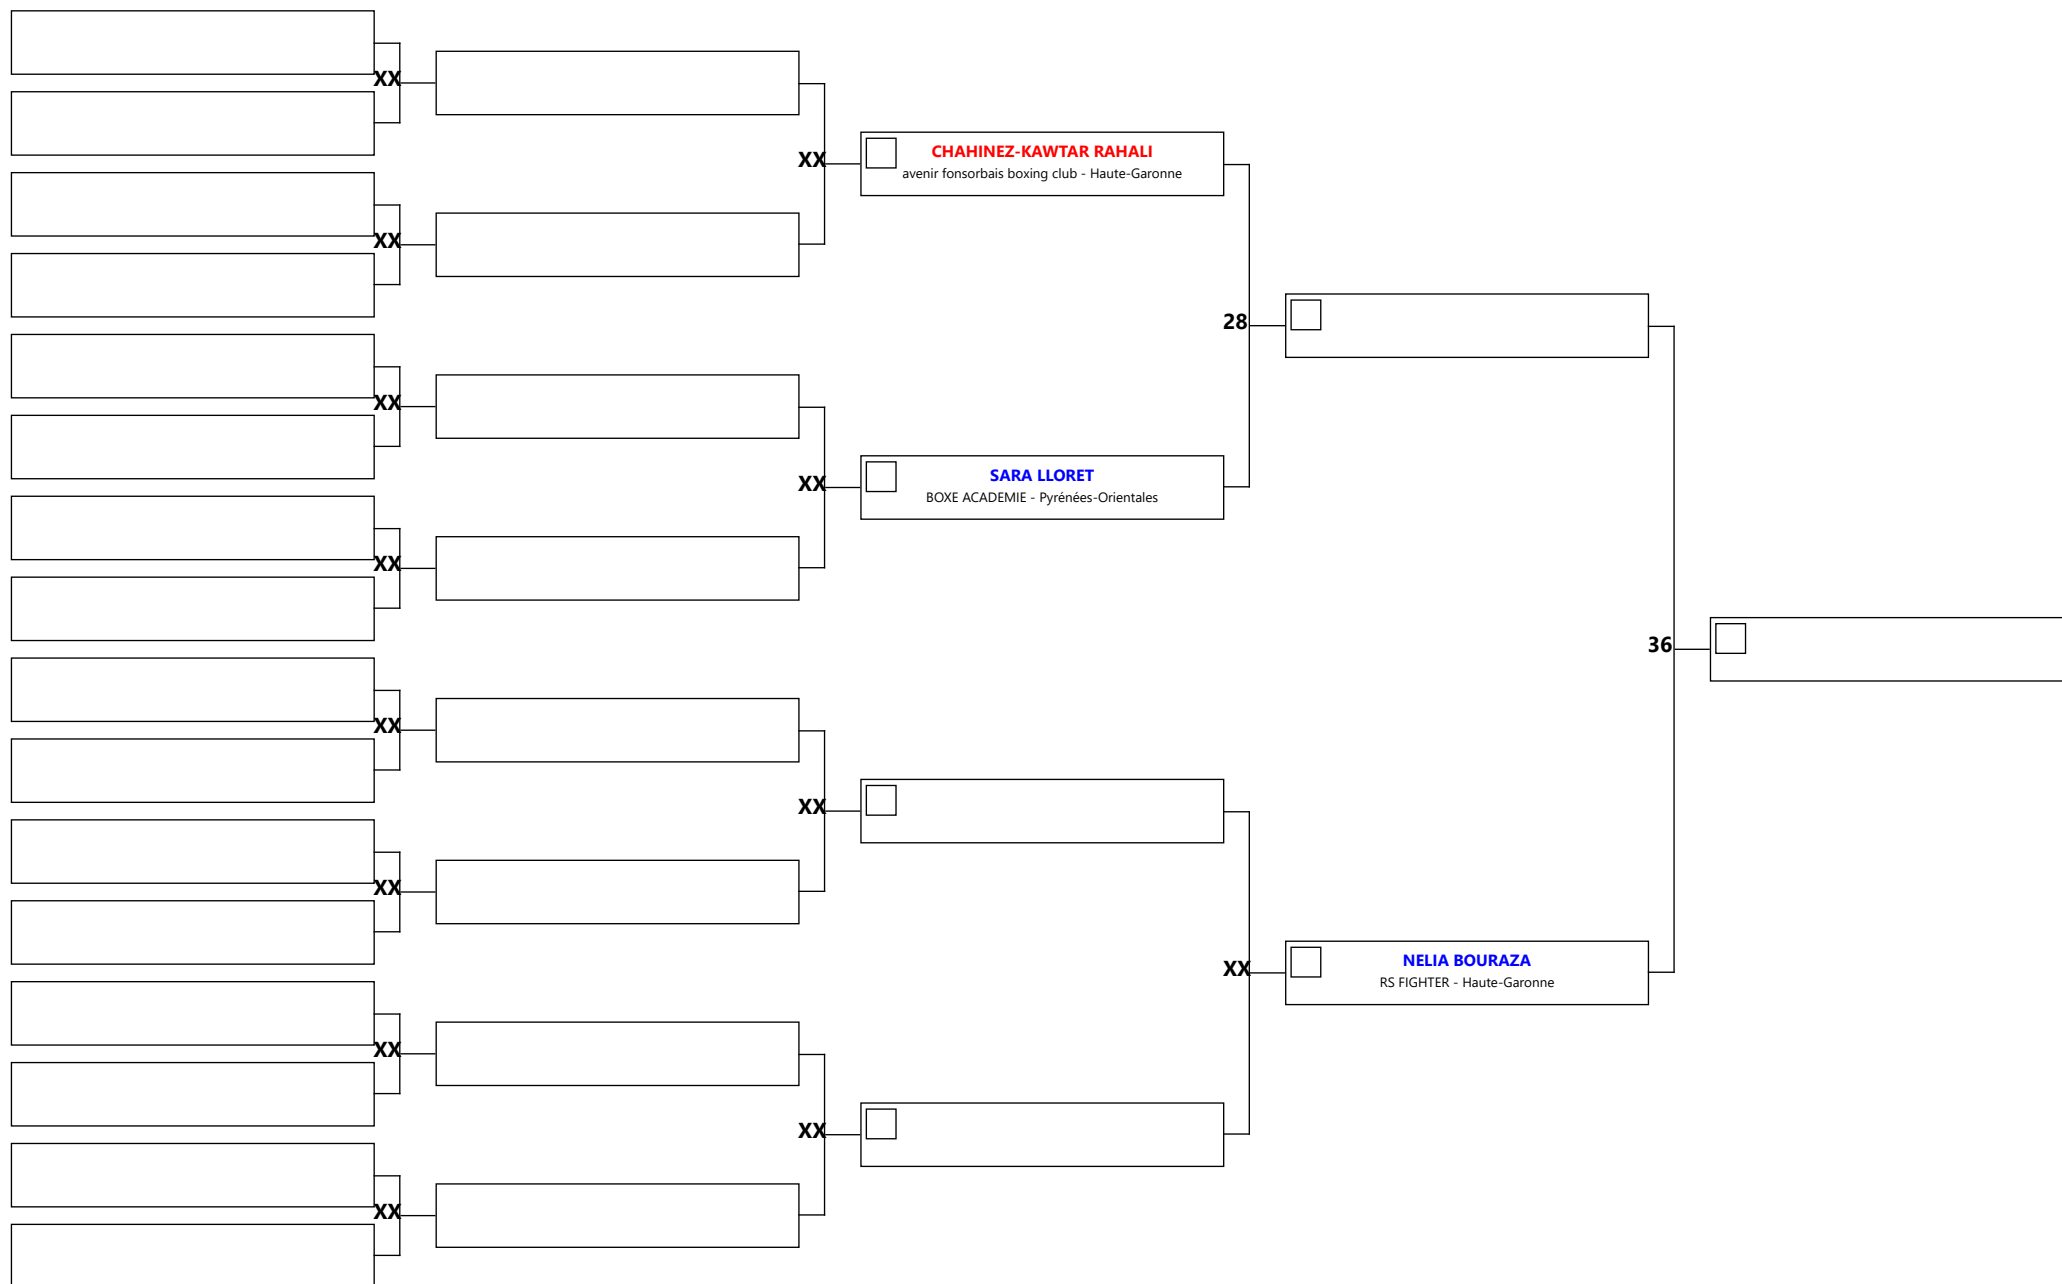

Aire: 4 Athlète/s: 3 N° A/C: 2

OCCITANIE KICK LIGHT

Code: 0436 Discipline: KL minime 12/13 f -46

Aire: 4 Athlète/s: 3 N° A/C: 2

OCCITANIE KICK LIGHT

Code: 0438 Discipline: KL minime 12/13 f -55

Aire: 4 Athlète/s: 3 N° A/C: 2