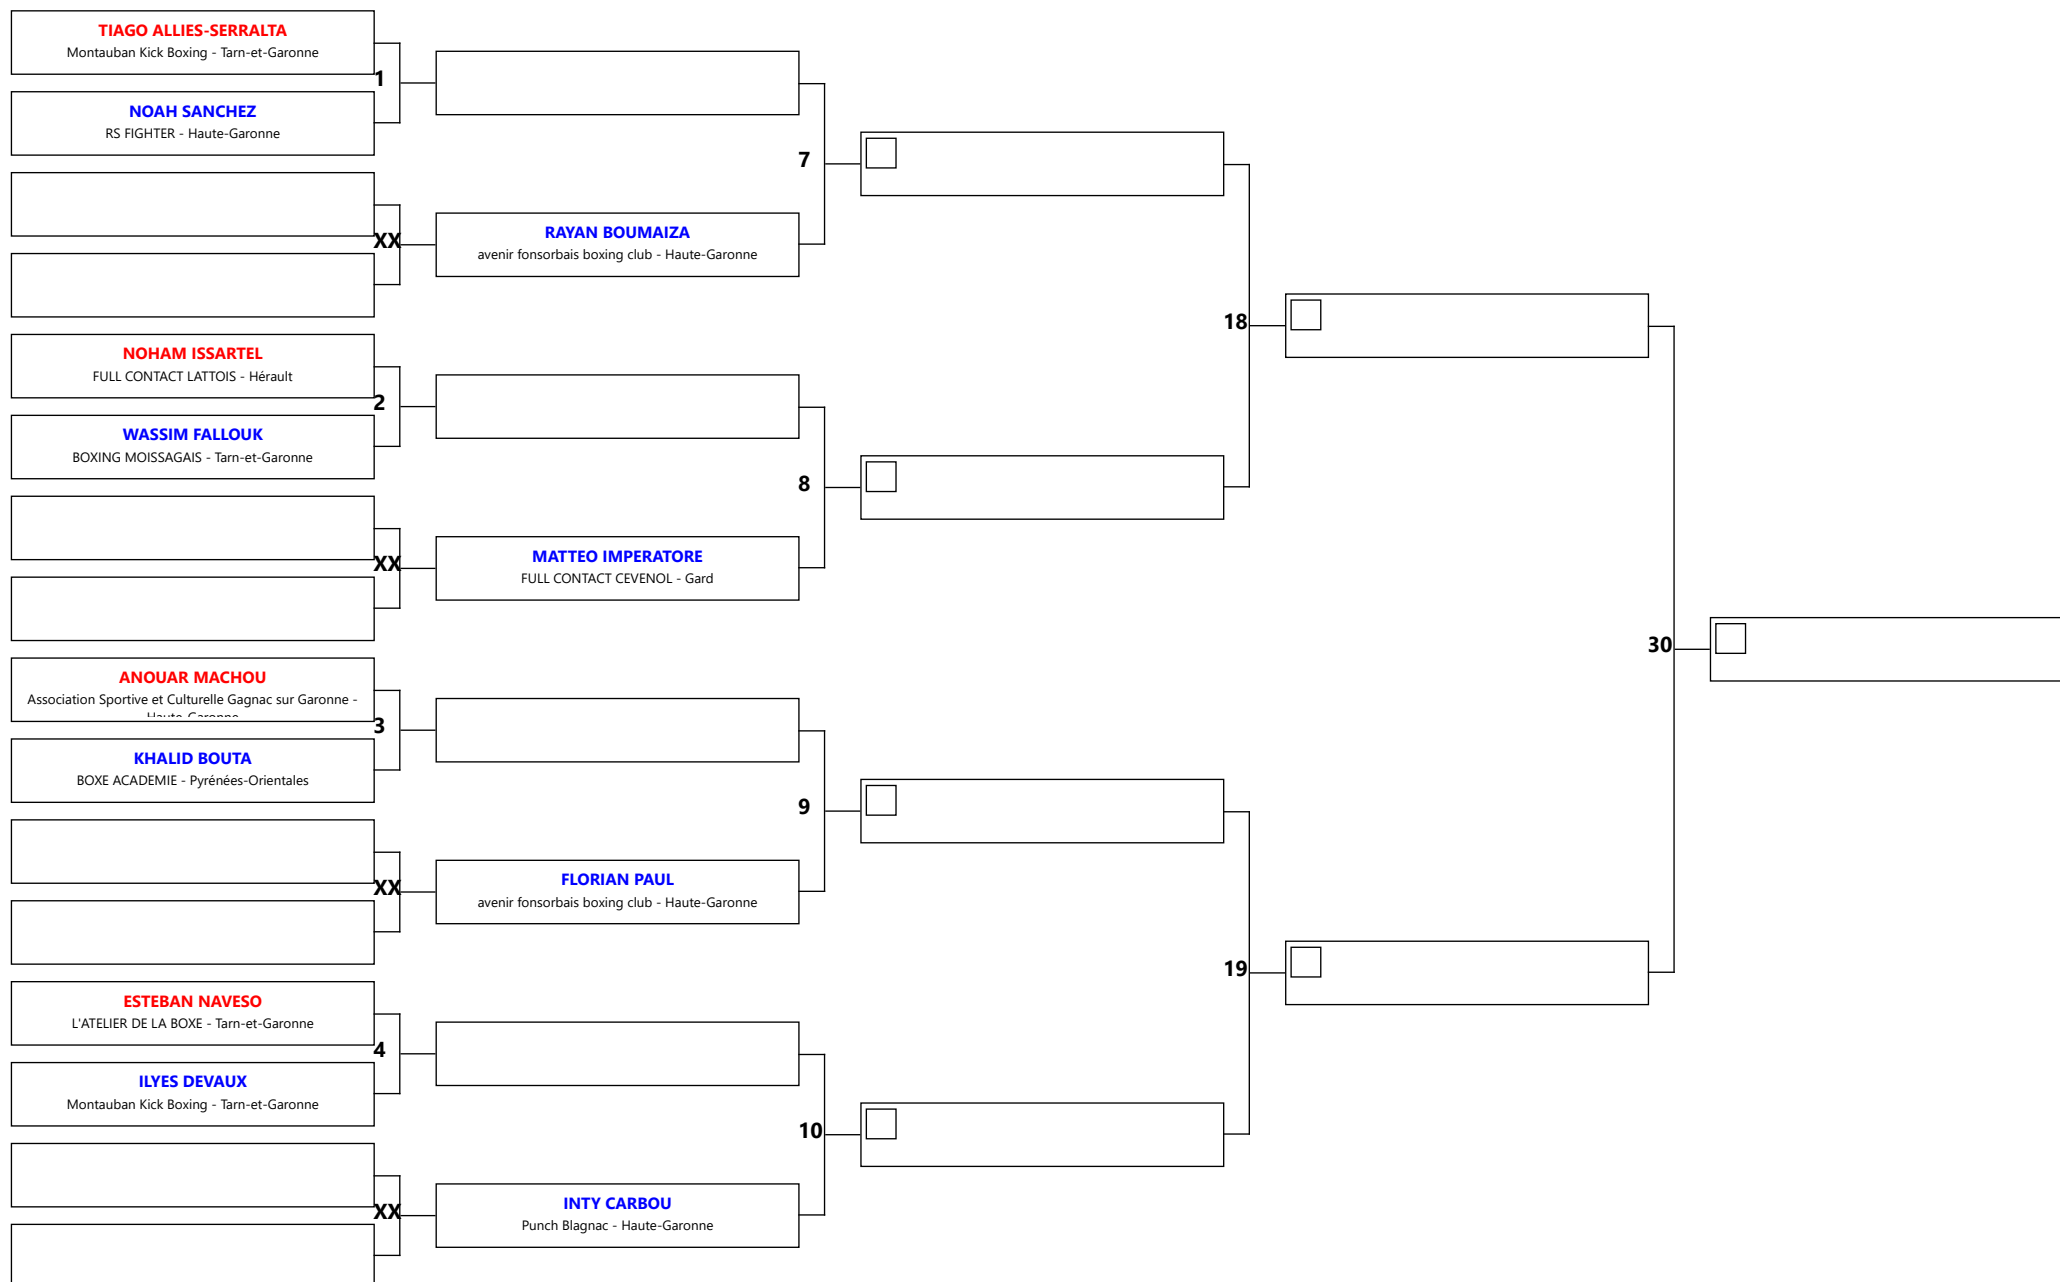

OCCITANIE KICK LIGHT

Code: 0444 Discipline: KL minime 12/13 m -42

Aire: 4 Athlète/s: 12 N° A/C: 11

OCCITANIE KICK LIGHT

Code: 0446 Discipline: KL minime 12/13 m -52

Aire: 4 Athlète/s: 10 N° A/C: 9

OCCITANIE KICK LIGHT