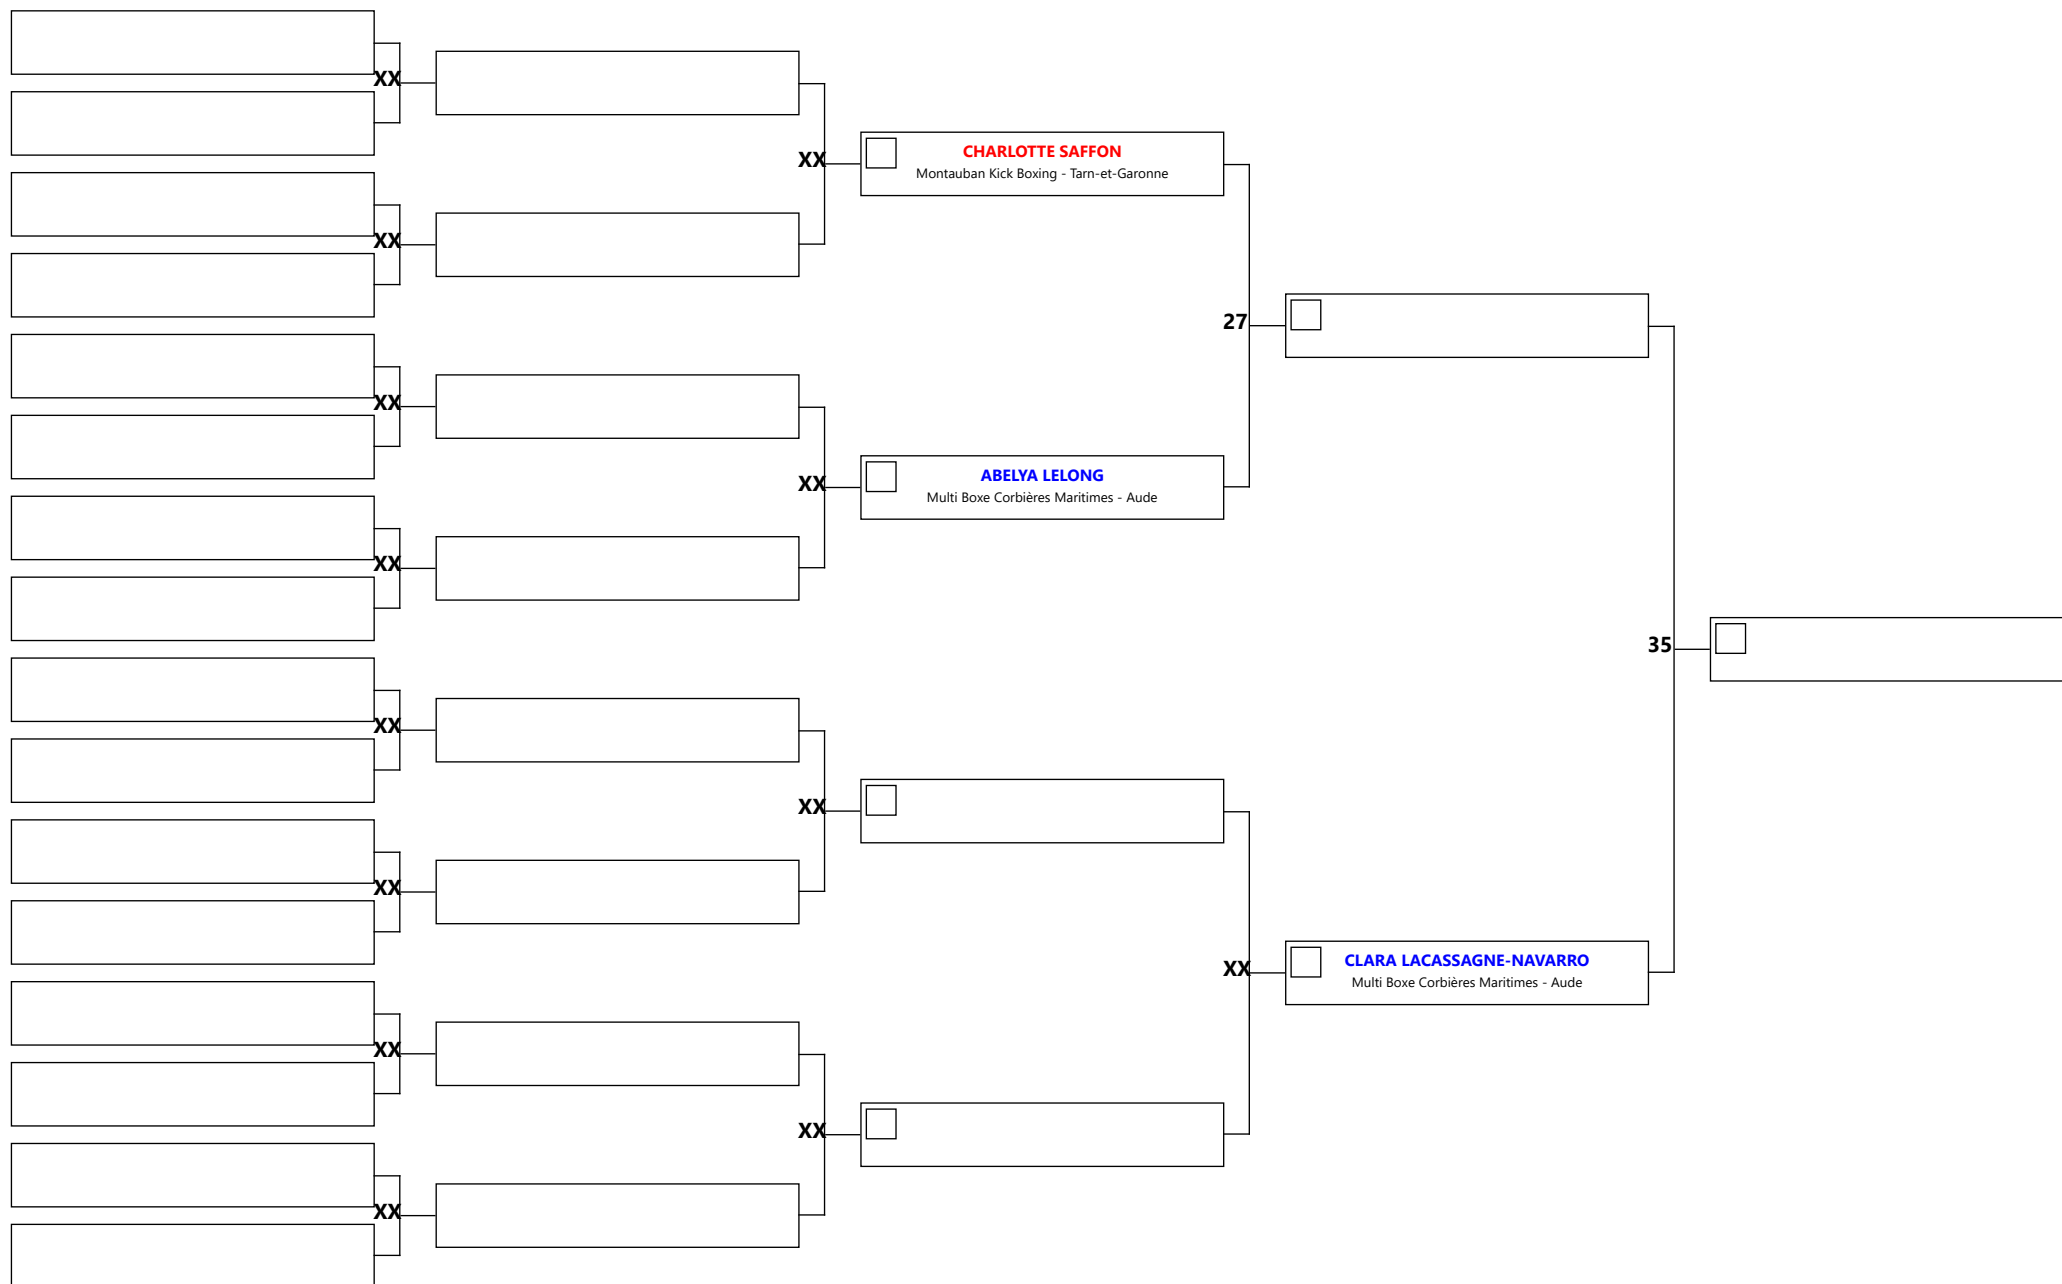

OCCITANIE KICK LIGHT

Code: 0436   Discipline: KL minime 12/13 f -46

Aire: 4   Athlète/s: 3   N° A/C: 2