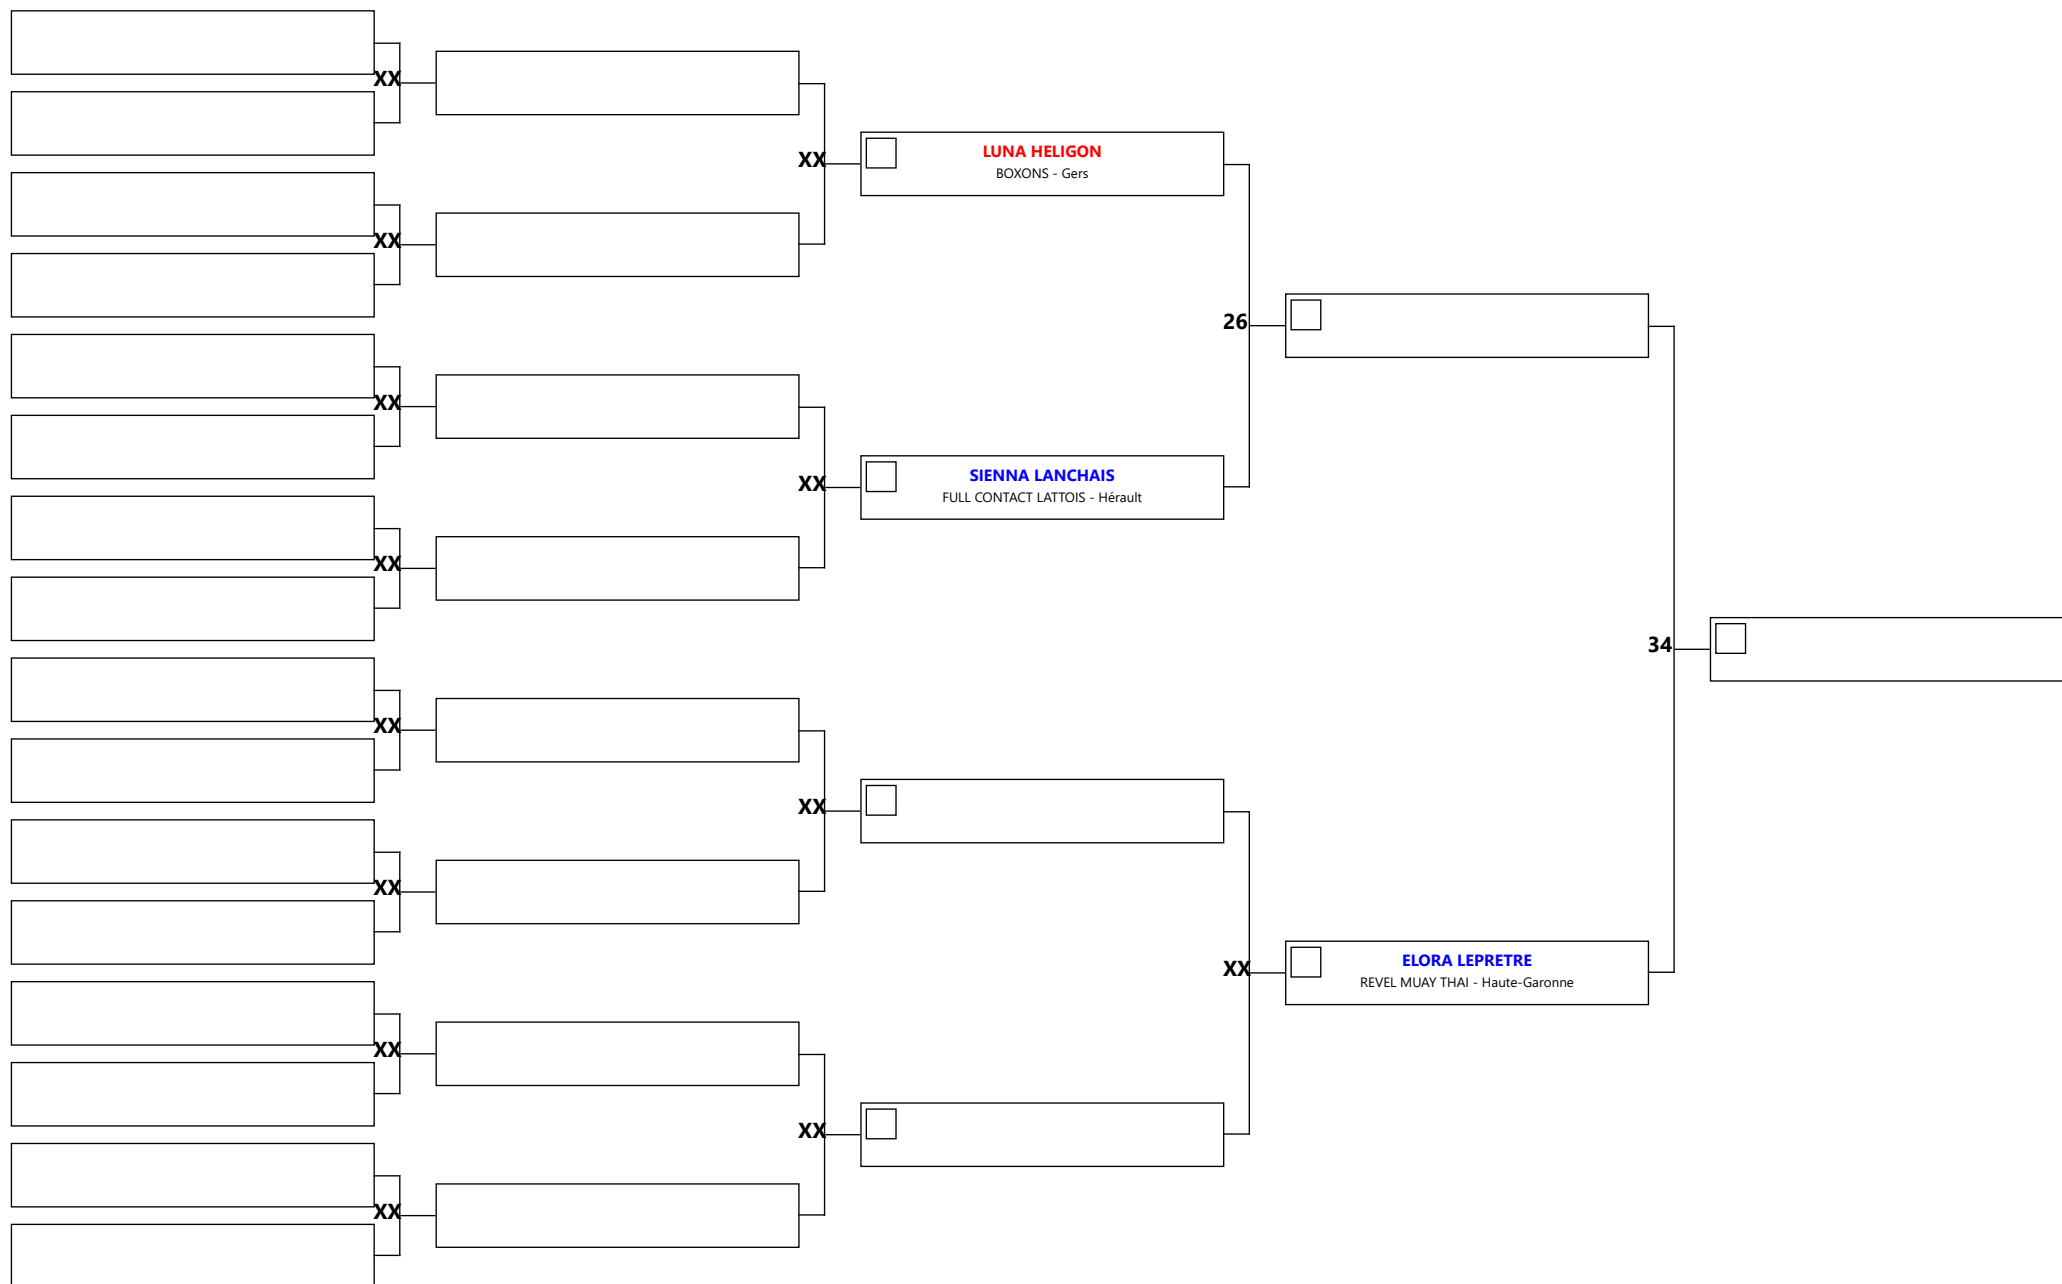

OCCITANIE KICK LIGHT

Code: 0435   Discipline: KL minime 12/13 f -42

Aire: 4   Athlète/s: 3   N° A/C: 2