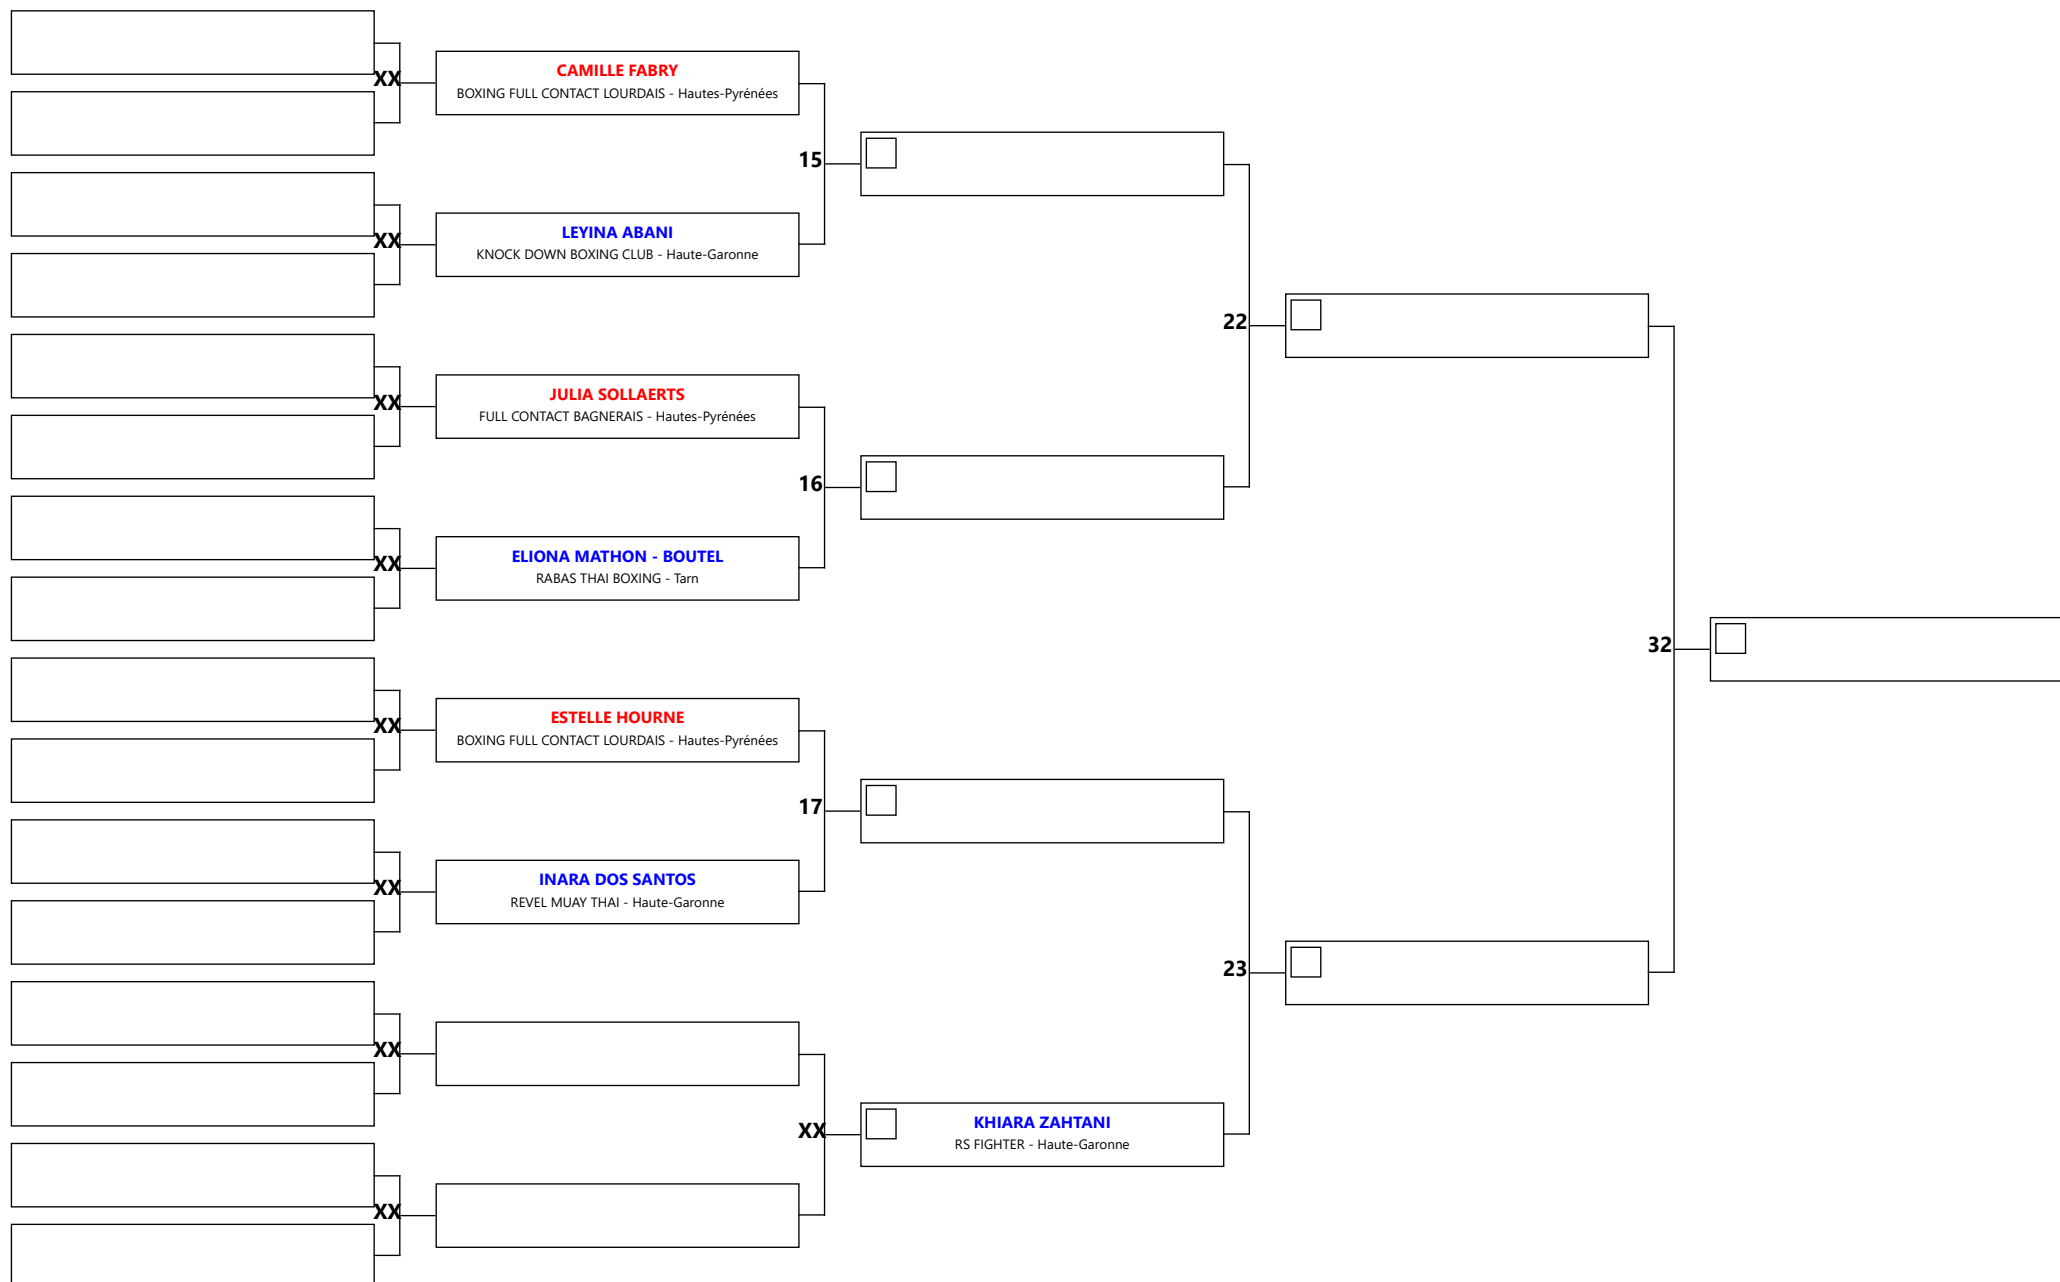

OCCITANIE KICK LIGHT

Code: 0437   Discipline: KL minime 12/13 f -50

Aire: 4   Athlète/s: 7   N° A/C: 6